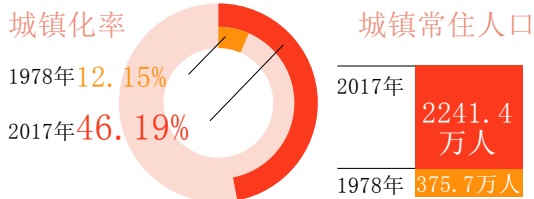

农业总产值

2017年**3872.93**亿元

工业增加值

2017年**4089.37**亿元

社会消费品零售总额

2017年**6423.06**亿元

进出口总额

2017年**233.94**亿美元

城镇化率

文化产业

2017年全省有各类文化市场经营机构**11901**个
从业人员**5.61**万人

文化产业增加值

教育事业

2017年底

幼儿园**8286**所，在园人数**139.43**万人

义务教育阶段学校**12854**所，在校生人数**562.49**万人

高等学校**79**所，在校生人数**105.8**万人

教育经费总投入

医疗卫生事业

医疗卫生机构

卫生技术人员

摘自《云南日报》